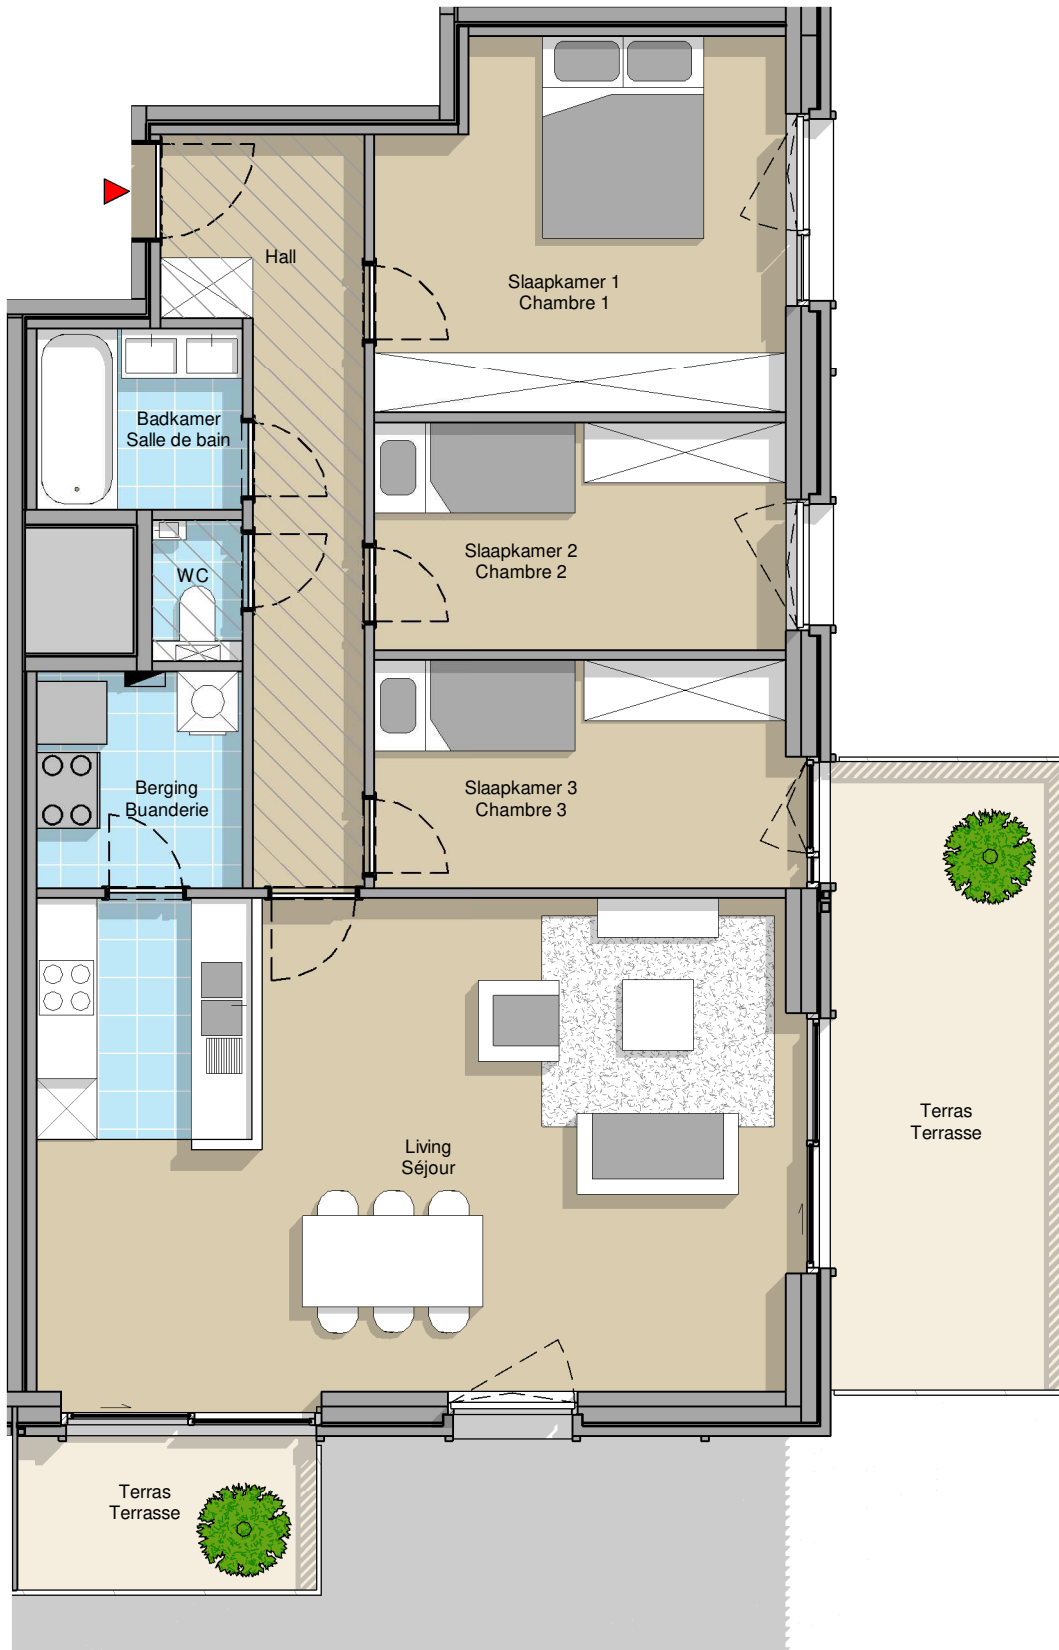

ananda

for a happy life

Neder-Over-Heembeek

Magnolia

App. 03.05.06

0 0.75 1.5 2.25 3 m

Dit plan en alle afmetingen die zich erop bevinden zijn indicatief.
Meubelen en toebehoren maken geen deel uit van het verkoopcontract.

Ce plan et toutes les dimensions qui s'y trouvent sont indicatifs.
Mobilier et accessoires ne font pas partie du contrat de vente.

DEVELOPMENT
COORDINATION
BELGIUM